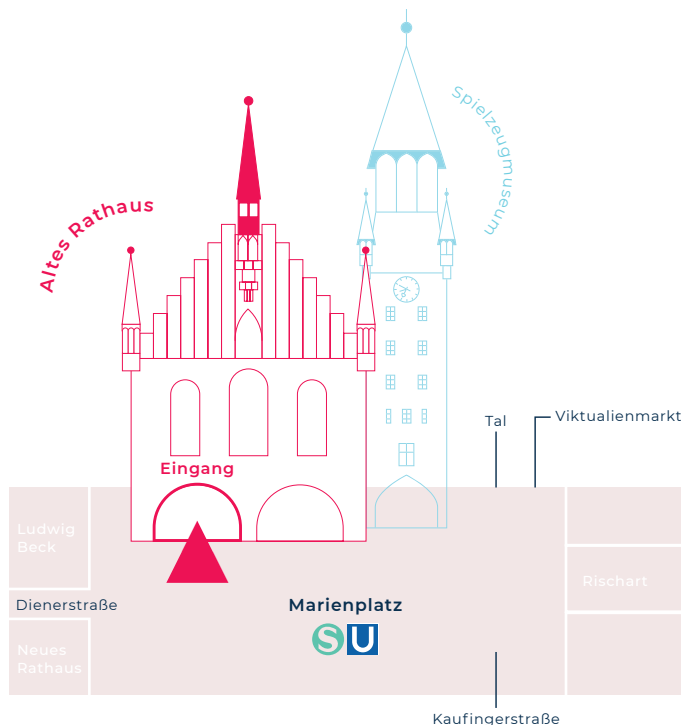

WAS IST DIE INFOBÖRSE:

Die INFOBÖRSE ist eine Messe für Frauen aus aller Welt.

Münchner Einrichtungen zeigen dort ihre Angebote.

Es gibt viele Informationen, Hilfe und Ideen.

DIE INFOBÖRSE IST FÜR:

Frauen, die aus einem anderen Land kommen.

Wir informieren Sie.

Wir beraten Sie.

Wir unterstützen Sie.

Wir sagen Ihnen, wo Sie Hilfe bekommen.

Wir helfen Ihnen, Kontakte zu finden.

Wir haben Menschen, die Sie auf der Messe begleiten.

IHR WEG ZU UNS

Festsaal Altes Rathaus
Marienplatz 15, 80331 München
Eingang in der Durchfahrt.

Eintritt frei! Zugang barrierefrei!

VERANSTALTERINNEN

Verein für Fraueninteressen e.V.

www.fraueninteressen.de

münchner frauenforum

www.muenchner-frauenforum.de

Gleichstellungsstelle für Frauen*

Marienplatz 8, 80331 München
Telefon: 089-233 924 68
www.muenchen.de/frauengleichstellung

DONNERSTAG, 18. APRIL 2024
VON 10.00 BIS 13.30 UHR
ALTES RATHAUS MÜNCHEN

MÜNCHNER
EINRICHTUNGEN
UND INITIATIVEN
STELLEN SICH VOR
SCHIRMPATIN
BÜRGERMEISTERIN
VERENA DIETL

Veranstaltet vom

VEREIN FÜR
FRAUENINTERESSEN E.V.